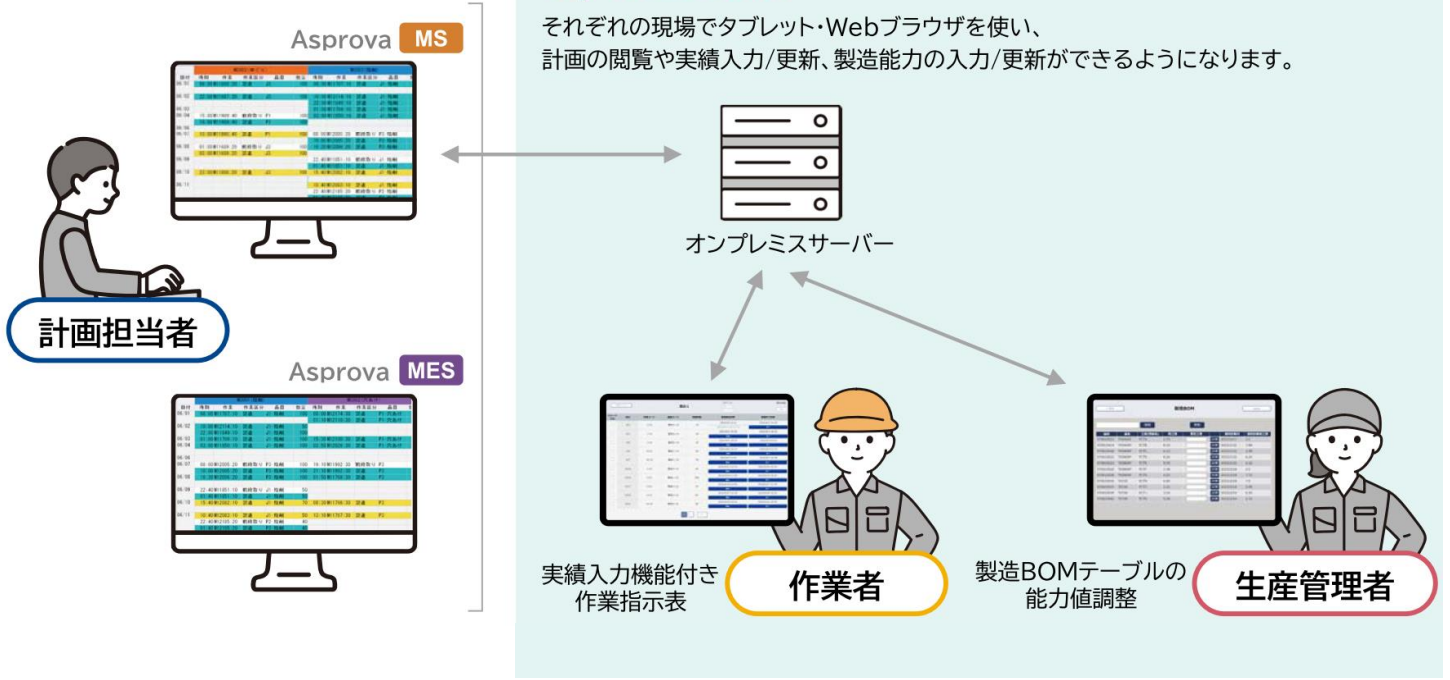

My Schedule

それぞれの現場でタブレット・Webブラウザを使い、計画の閲覧や実績入力/更新、製造能力の入力/更新ができるようになります。

01

端末を選ばずWebブラウザ経由で計画を閲覧

02

各端末から生産実績をタイムリーに登録

03

製造BOM(Bill of Materials)の能力値を編集

04

予定と実績を分かりやすく比較できるダッシュボード

2022年 GUI説明1

資源	5月	6月	...	
混合 1		製品B-10 90	製品C-10 80	...
充填 1		製品A-20 30	製品C-20 80	...
充填 2			製品B-20 25	...
充填 3		製品D-20 90		...
検査 1		製品A 30	製品B 25	...

選択中の内容

混合 1

- 6月2日(木) 8:10 - 6月2日(木) 15:43
  2:10
  ステータス: 完了
- 6月2日(木) 16:53 - 6月3日(金) 16:53
  7:10
  ステータス: 完了
- 6月3日(金) 18:03 - 6月6日(月) 8:03
  3:10
  ステータス: 計画済み

リリースする	日付	作業コード	品目コード	製造数量	製造開始日時	製造終了日時
☐	6/2	2:10	製品A-10	30	2022/6/2 8:10	2022/6/2 15:43
☐	6/2	7:10	製品D-10	90	2022/6/2 16:53	2022/6/2 16:53
☐	6/3	3:10	製品B-10	25	2022/6/3 18:03	2022/6/3 16:40
☐	6/6	8:10	製品C-10	80	2022/6/6 10:13	2022/6/6 21:33
☐	6/7	10:10	製品C-10	50	2022/6/7 9:43	2022/6/7 16:48
☐	6/14	1:10	製品A-10	50	2022/6/13 13:10	2022/6/14 10:45
☐	6/15	5:10	製品C-10	100	2022/6/14 17:20	2022/6/15 16:30
☐	6/17	9:10	製品D-10	35	2022/6/16 21:06	2022/6/17 11:56
☐	6/20	4:10	製品A-10	60	2022/6/17 12:36	2022/6/20 12:42
☐	6/21	15:10	製品D-10	50	2022/6/20 16:40	2022/6/21 10:00

アスプローバ株式会社

■ 東京本社 / 〒141-0031 品川区西五反田7-9-2 KDX五反田ビル3F
TEL:03-6303-9933 FAX:03-6303-9930

■ 大阪支店 / 〒553-0003 大阪市福島区福島5-13-18 福島ビル7F
TEL:06-6458-7722 FAX:06-6458-0622

www.asprova.jp

アスプローバ

お問い合わせ先